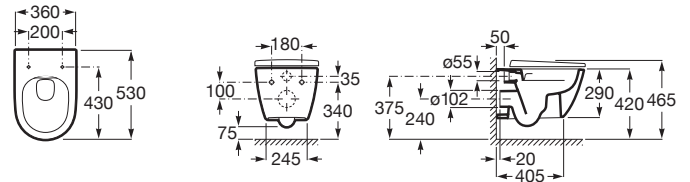

ONA

WC suspendat din porțelan, Rimless®, cu evacuare orizontală

DIMENSIUNI

Lungime	360 mm
Lățime	530 mm
Înălțime	290 mm

CULORI ȘI FINISAJE

62 Matt White

PRE (FĂRĂ TVA) (FĂRĂ TVA)

1.201,00 LEI

SCHIȚE TEHNICE

CARACTERISTICI

Formă: Rotundă

Fără margine

Sistem de evacuare: Spălare cu jet de apă

Tip ieșire: Orizontală

Tip instalare: Suspendat

WeightKG: 23

COMPATIBIL CU

Capac WC SUPRALIT® cu închidere lentă/soft-close

801E12..1

Capac WC din Supralit®

801E10..1

DUPLO WC L - Rama incastrata pentru rezervor WC cu clătire dublă. Permite activare frontală sau superioară. Cot 90° / 110°

890078020

Rama incastrata pentru vas wc suspendat

890073020

BASIC WC ONE COMPACT - Rezervor compact incastrat(8cm), mecanism cu dublă acționare(4/2 - 4.5/3 - 6/3 L), cot 90°/110°, pentru WC suspendat

890070120